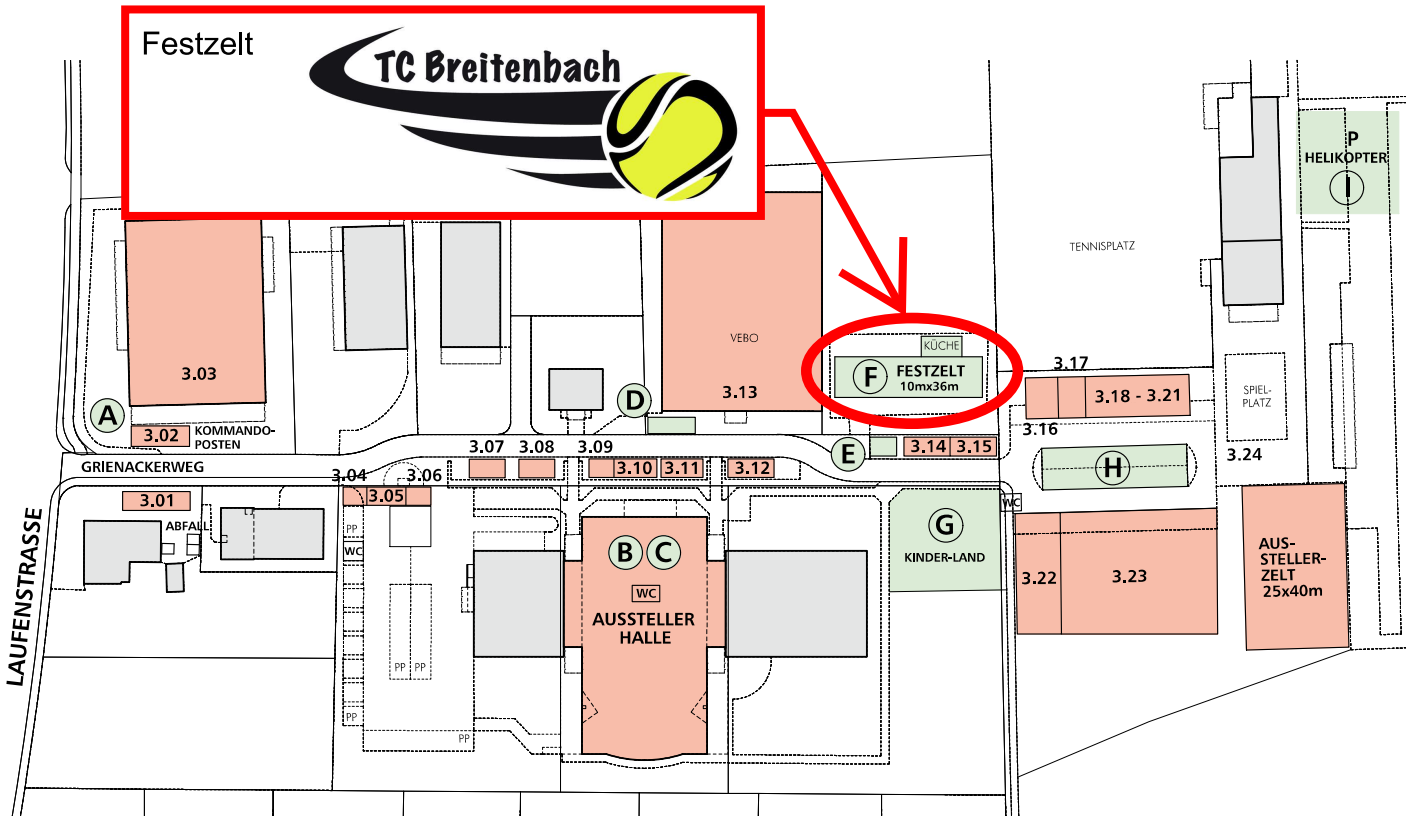

# Situationsplan

## Aussenaussteller

3.01	WC-Truck LAUFEN	3.13	Genossenschaft VEBO
3.02	Kommandoposten/Samariterverein	3.14	Alex Jeker Bedachungen/Holzbau
3.03	Bruno Hügli AG	3.15	Neuschwander AG Garten und Bau
3.04	Kantonspolizei Solothurn	3.16	Carrosserie Remo Schmid AG
3.05	Feuerwehr Breitenbach	3.17	Holzdesign Kündig GmbH
3.06	Kantonsspital Baselland, Rettungsdienst	3.18	Brunner Zimmerei und Bedachung AG
3.07	Spital Dornach	3.19	Ludwig Meier & Söhne
3.08	Johann Volonté AG	3.20	Stich Schreinerei AG
3.09	Nahrin AG	3.21	Stich AG Sticksolar
3.10	Häng Up	3.22	Primeo Netz AG
3.11	Bedri GmbH Gartenbau	3.23	Albin Borer AG
3.12	Wohlgemuth Dach AG	3.24	KARRAIR by Filmbude Karrer

## Festwirtschaft/Take Away/Attraktionen

Standort	Name Beizli	Betreiber	Angebot
A		Freunde alter Landmaschinen FALNOWE	
B	Grotto VEBO	VEBO Breitenbach	Pizza und Spaghetti
C	Kaffistübli	FC Breitenbach	Kaffee, Kuchen
D	Confiserie	Confiserie Jonasch	Magenbrot, Carameltäfel, Soft Ice
E	Bar	Kiwanis Breitenbach	Diverse Drinks
F	Festzelt	TC Breitenbach	Steak, Pommes, Fischknusperli, Fitnesssteller
G	Kinderland	Pfadi Breitenbach	
H	Chässtübli	TV Breitenbach	Käsebaquettes
H	Chili con Canto	Vocabella-Frauenchor	Chilli con Carne, Aperol und Hugo
H	Duang's Thai-Imbiss	Lindenberger Duang	Verschiedene Thai Menus
H	Henz Metzgerei	Metzgerei Henz	Wurstwaren, Hot Dog, Schnitzelbrot
H	Jekers-Berliner-Stand	Bäckerei Jeker	Konfi Berliner, Kaffee
H	LTA Waffeln	Laufental Thierstein Athletics	Waffeln, Kaffee, LTA Shot
H	Mantu-Stübli	Familie Amini	Samosa und Mantu
H	Sushi Brüggli	Café Brüggli	Sushi Dog's mit versch. Füllungen
I		Helikopterrundflüge	